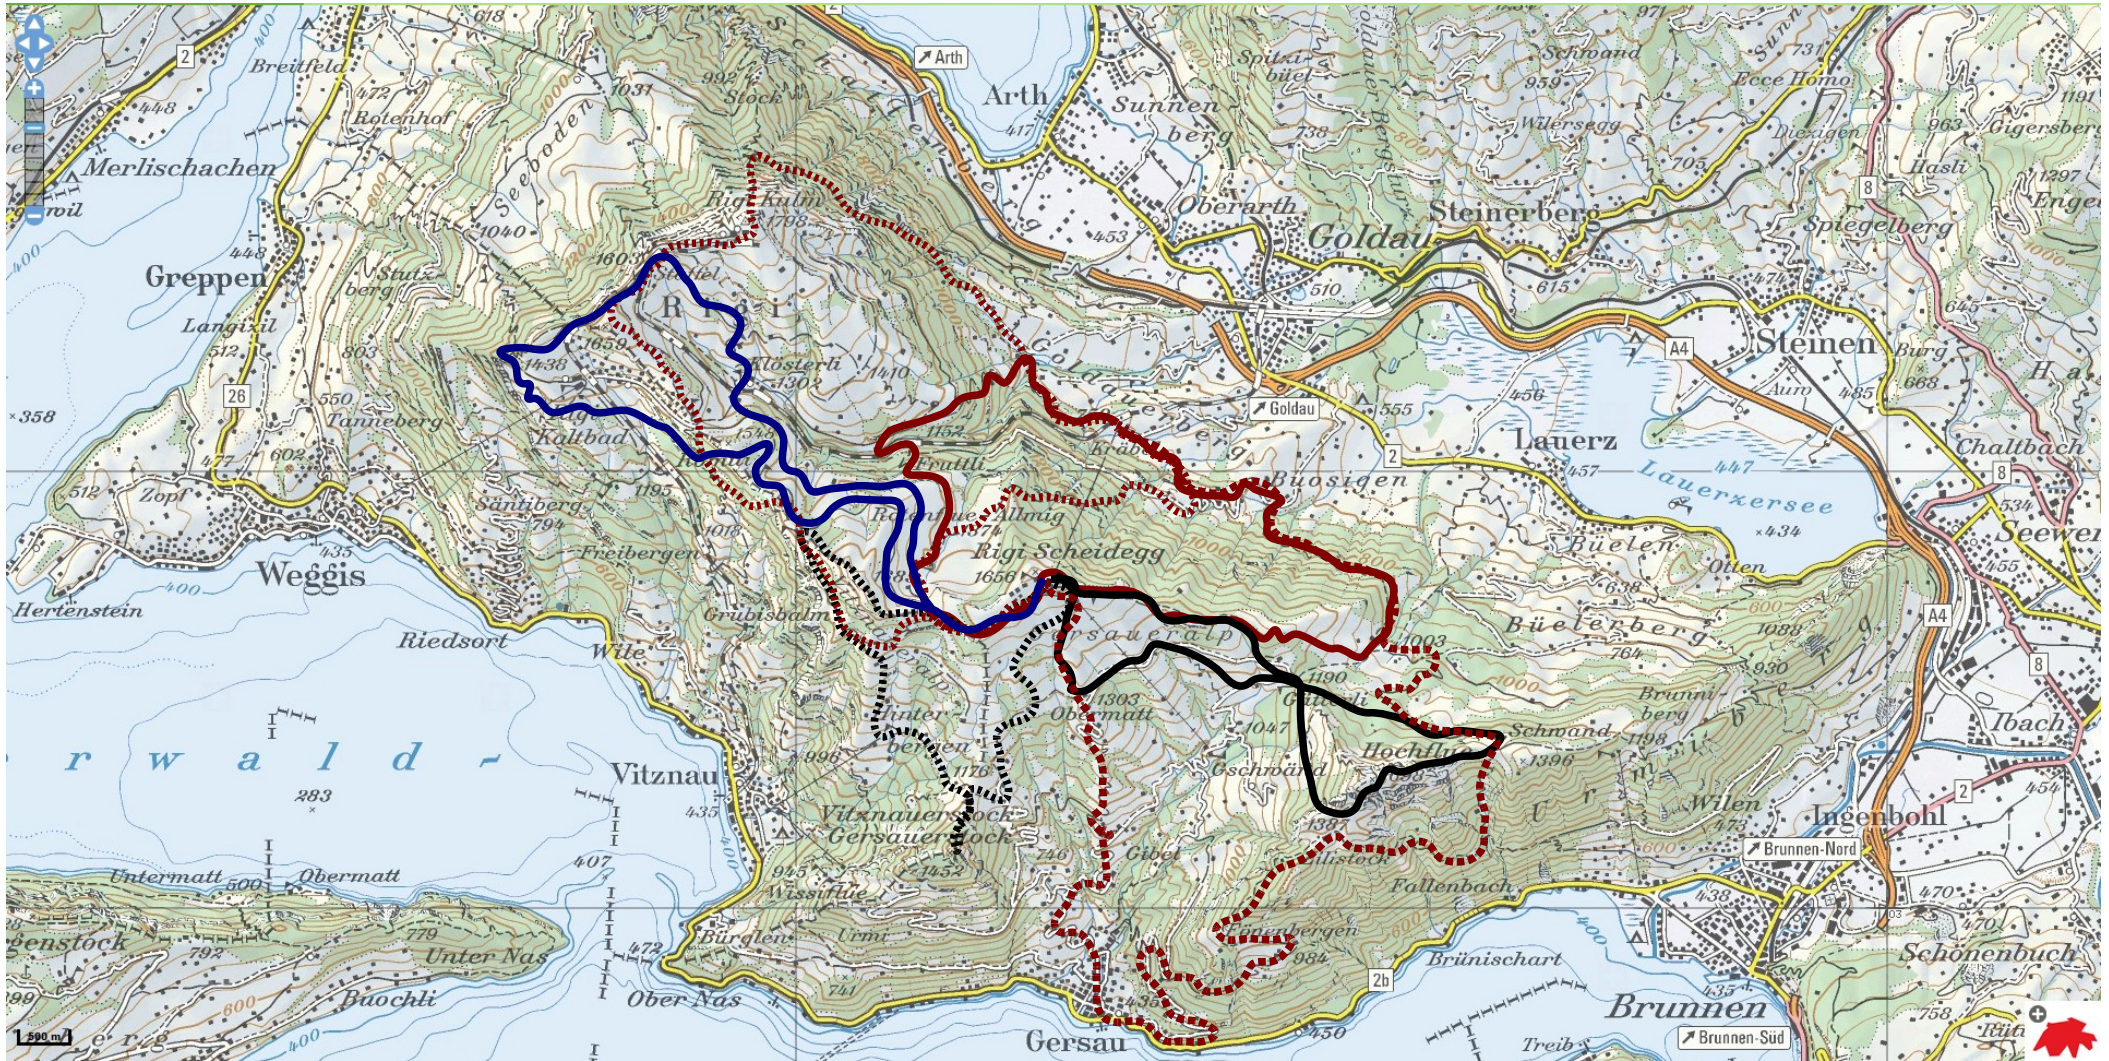

Rigi Scheidegg - Wandern

-  Rigi Panoramaweg
-  Kulm Rundtour
-  Scheidegg Nordflanke
-  Scheidegg Südtour
-  Hochflue Überschreitung
-  Gersauerstock